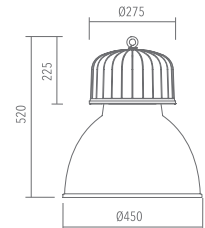

Accessories

Griglia di protezione
Wire guard

Codice / code	Codice / code
L90 00000 0 Ø 390	L90 00300 0 Ø 500
L90 00100 0 Ø 450	L90 00400 0 Ø 580
L90 00200 0 Ø 480	L90 00500 0 Ø 680

E27 HEG max 250 W con commutatore*
E27 HEG max 250W with converter

Codice / code
K10 00100 0

E27 HEG max 150 W + 1m cavo*
E27 HEG max 150w + 1m cable

Codice / code
K10 00400 0

Doppio pressacavo (in-out)
Double cable-entry (in-out)

Codice / code
K10 00000 0 max 400W

Kit d'emergenza con accumulatore per lampada G24q-2 FSQ 18W*
Emergency kit with battery for lamp G24q-2 FSQ 18W

Codice / code
K10 00500 0 max 250W
K10 00600 0 max 400W