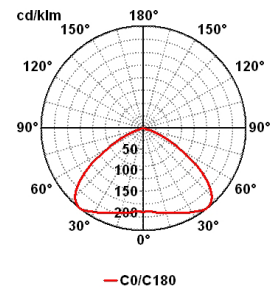

Accessories

Griglia di protezione
Wire guard

Codice / code	Codice / code
L90 00000 0 Ø 390	L90 00300 0 Ø 500
L90 00100 0 Ø 450	L90 00400 0 Ø 580
L90 00200 0 Ø 480	L90 00500 0 Ø 680

E27 HEG max 250 W con commutatore*
E27 HEG max 250W with converter

Codice / code
K10 00100 0

E27 HEG max 150 W + 1m cavo*
E27 HEG max 150w + 1m cable

Codice / code
K10 00400 0

Doppio pressacavo (in-out)
Double cable-entry (in-out)

Codice / code
K10 00000 0 max 400W

Kit d'emergenza con accumulatore per lampada G24q-2 FSQ 18W*
Emergency kit with battery for lamp G24q-2 FSQ 18W

Codice / code
K10 00500 0 max 250W
K10 00600 0 max 400W